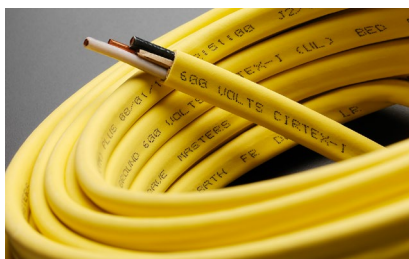

Extrusie — plastic