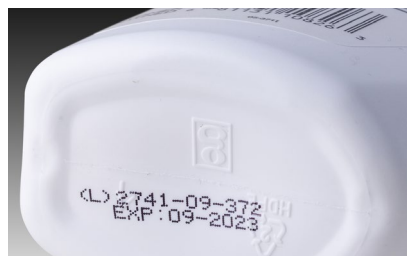

Persoonlijke verzorging — HDPE-plastic